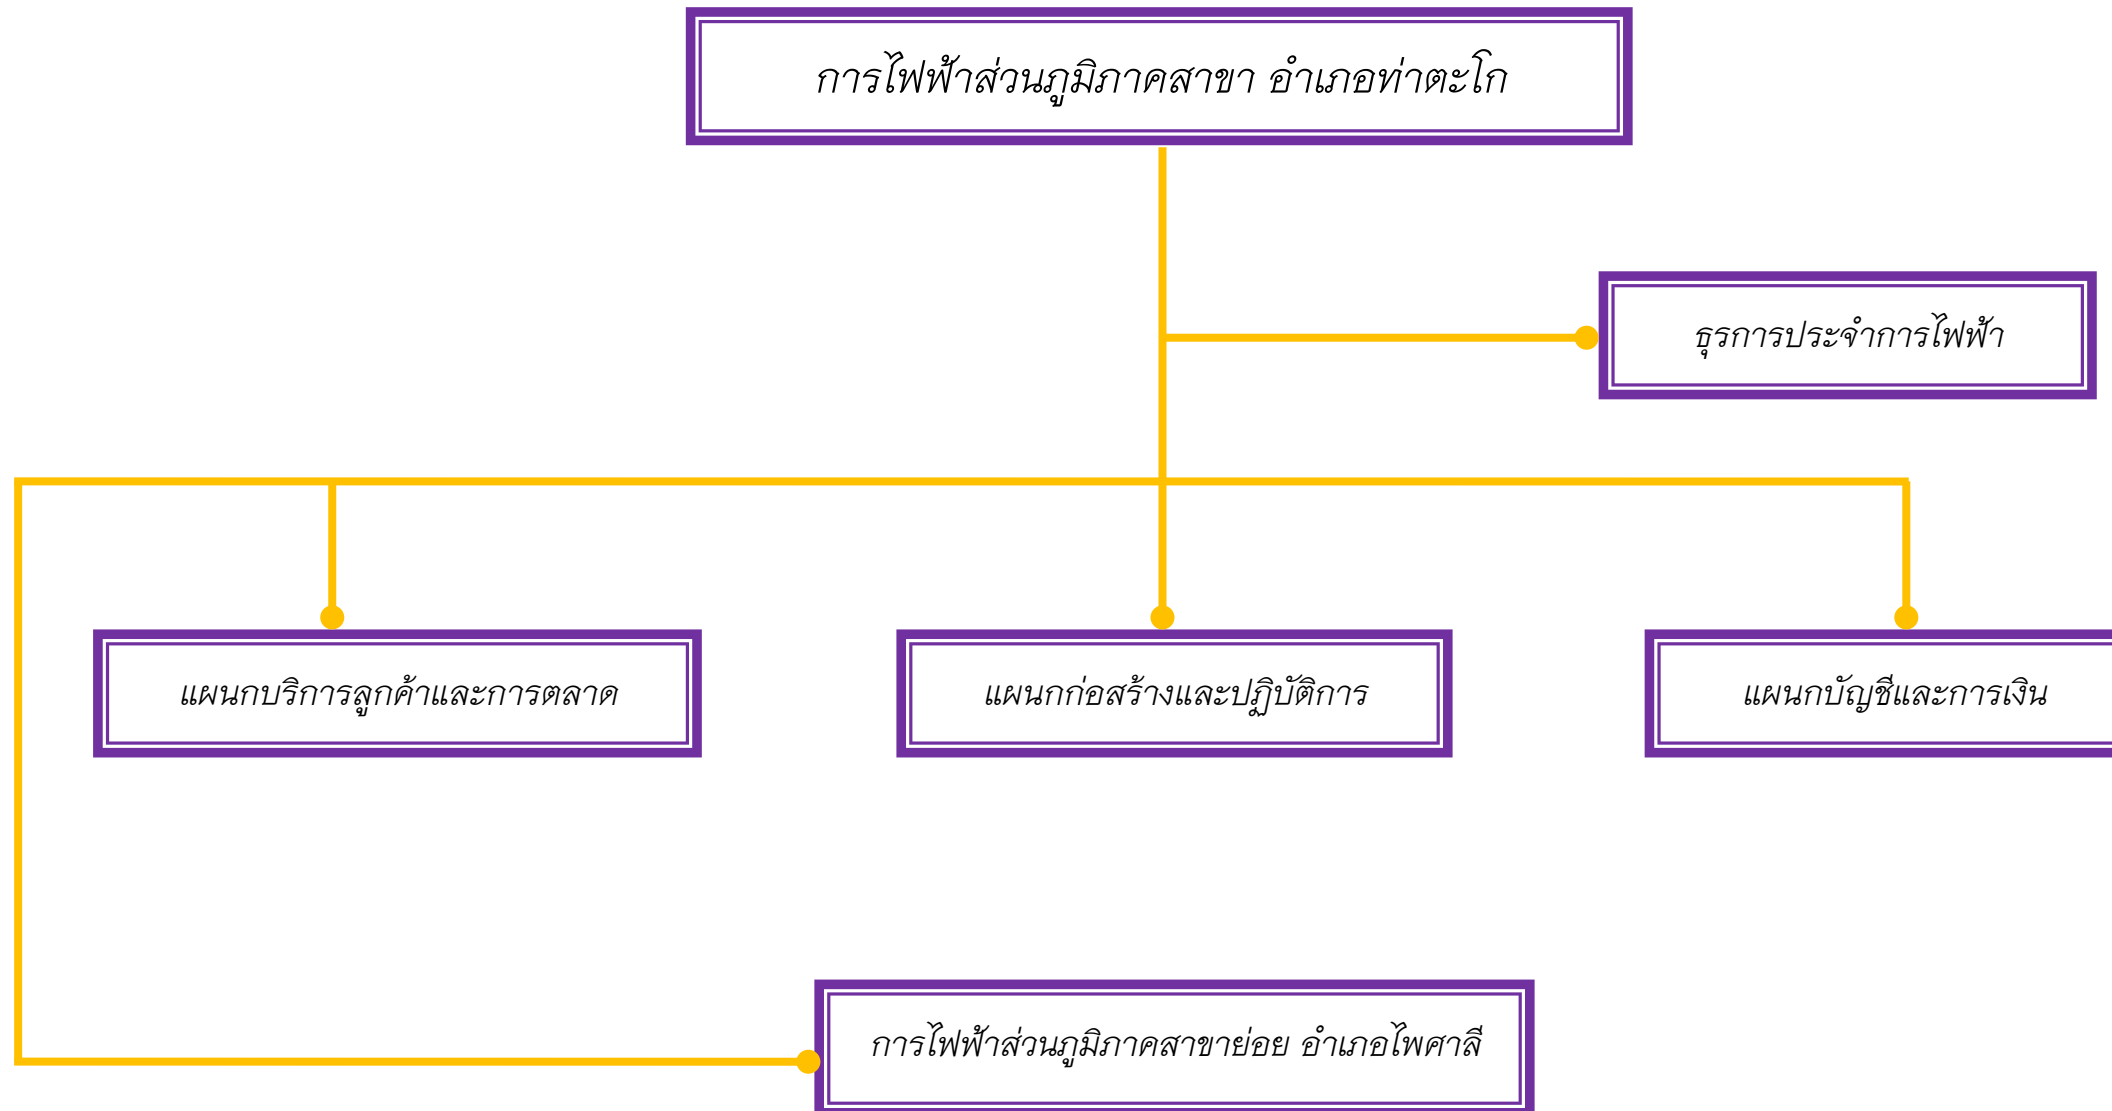

การไฟฟ้าส่วนภูมิภาคสาขา อำเภอนาทะโก

Provincial Electricity Authority Tathako

ว่าที่ ร.ต.กัณตพัฒน์ ทองดำ ผู้จัดการการไฟฟ้าส่วนภูมิภาคสาขา จ่าเอกท่าตะโก

นายเชนทร์ ทองบุเรจริย
หัวหน้าแผนกบริการลูกค้าและการตลาด

นายชัยวุฒิ ศรีภักดี
ผู้ช่วยหัวหน้าแผนก

นายสุชาติ ศรีไพร
พนักงานช่าง

นายกัทรพงษ์ แจ่มจันทร์
พนักงานช่าง

นายยุทธนา เสือภู
ลูกจ้างช่าง

นายดำพวง บุเรธรรม
หัวหน้าแผนกก่อสร้างและปฏิบัติการปฏิบัติการ

นายธีรชาติ กุ้ยงต์
ผู้ช่วยหัวหน้าแผนก