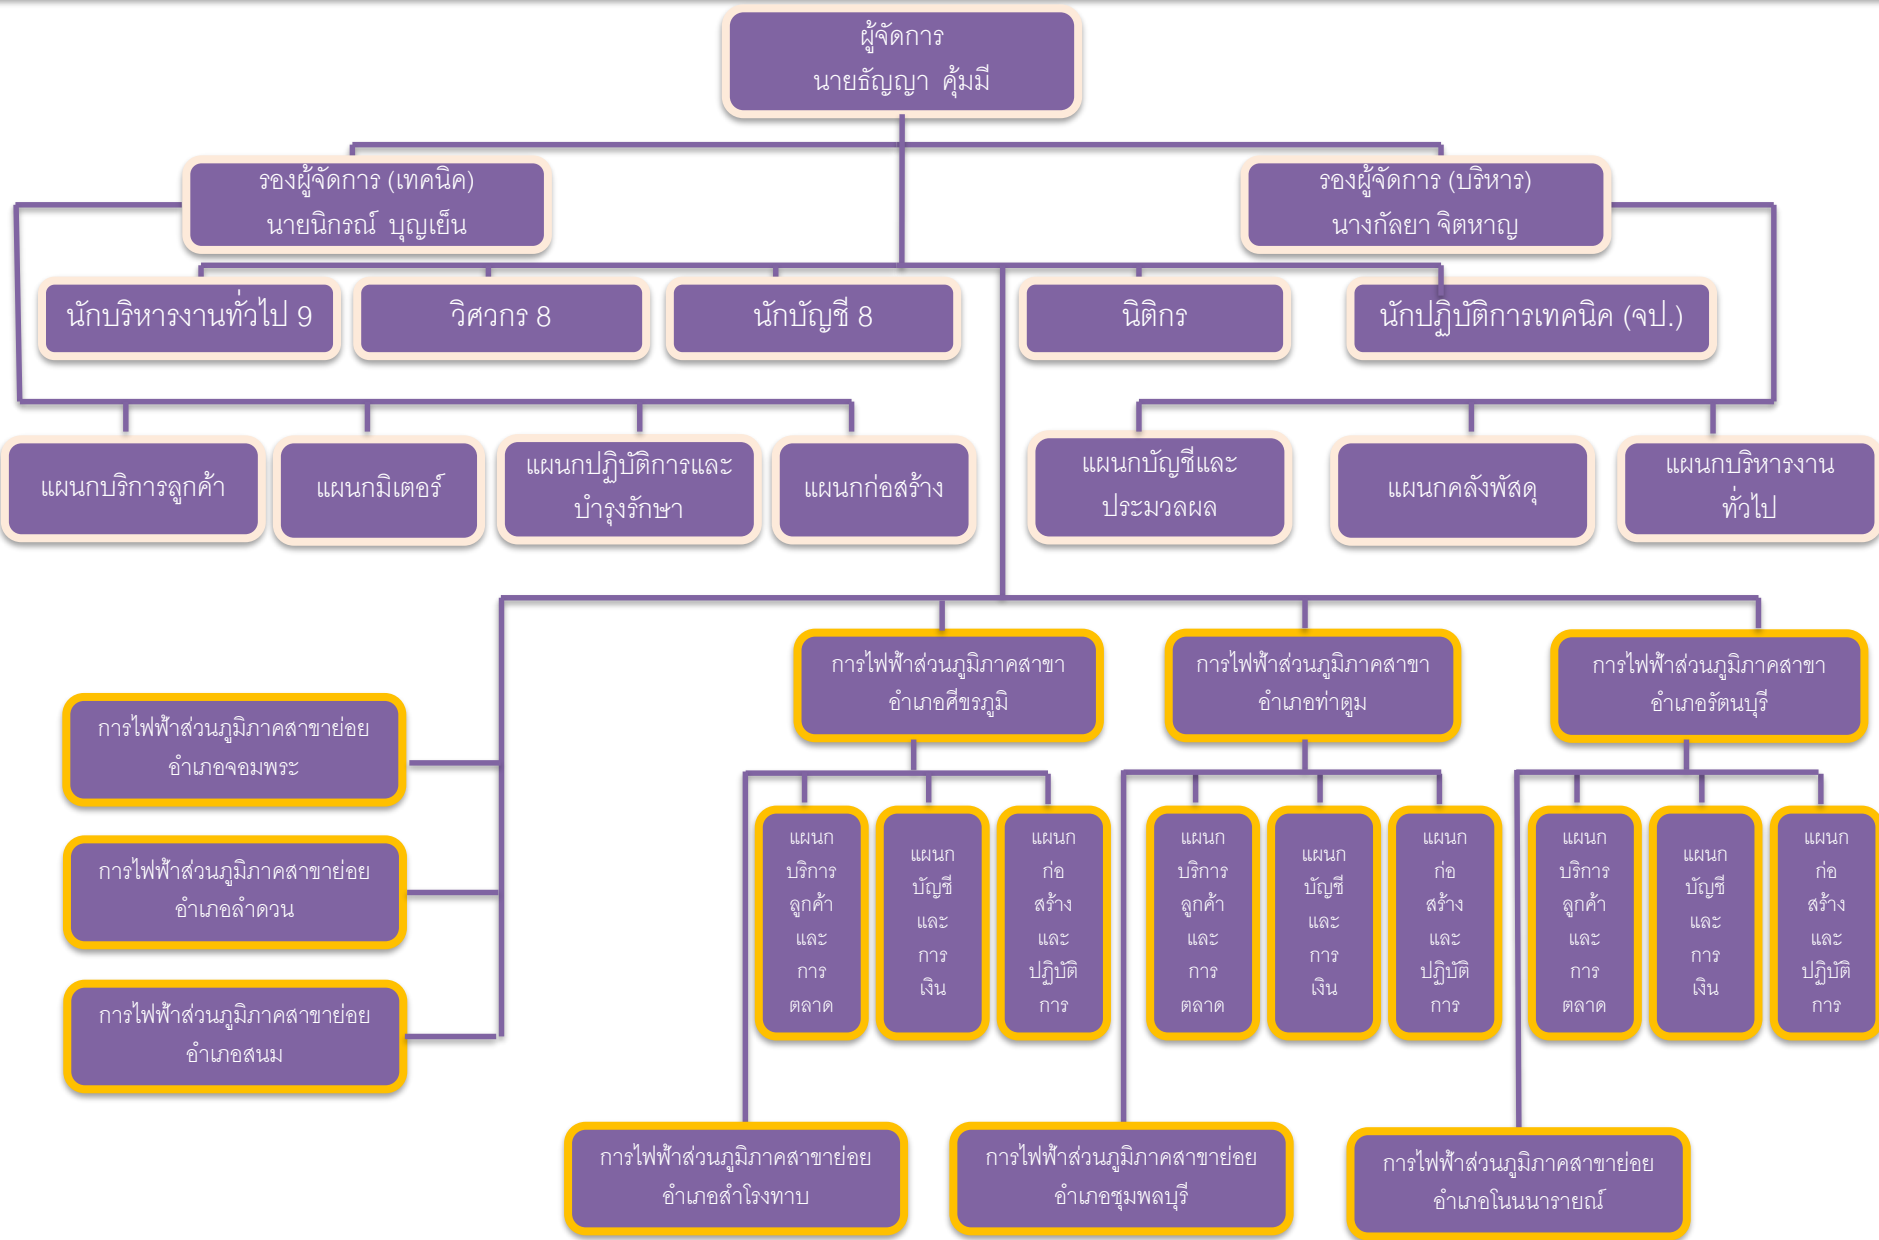

โครงสร้างการบริหารจัดการ การไฟฟ้าส่วนภูมิภาคจังหวัดสุรินทร์

การไฟฟ้าส่วนภูมิภาค
PROVINCIAL ELECTRICITY AUTHORITY

ทำเนียบผู้บริหาร

การไฟฟ้าส่วนภูมิภาคจังหวัดสุรินทร์

นายธัญญา คุ่มมี
ผู้จัดการการไฟฟ้าจังหวัดสุรินทร์

นายนิกรณ บุญเย็น
รองผู้จัดการด้านเทคนิค

นางกัลยา จิตหาญ
รองผู้จัดการด้านบริหาร

นางเพียงใจ อุดมเวช
นักบริหารงานทั่วไป ระดับ 9

นางจุฑารัตน์ เพชรแก้วสุข
นักบัญชี ระดับ 8

นายสันติ มีแก้ว
วิศวกร ระดับ 8

นายไตรสิทธิ์ อีร์เสริงค์
หัวหน้าแผนกก่อสร้าง

นางสุนี คุ่มมี
หัวหน้าแผนกบริหารงานทั่วไป