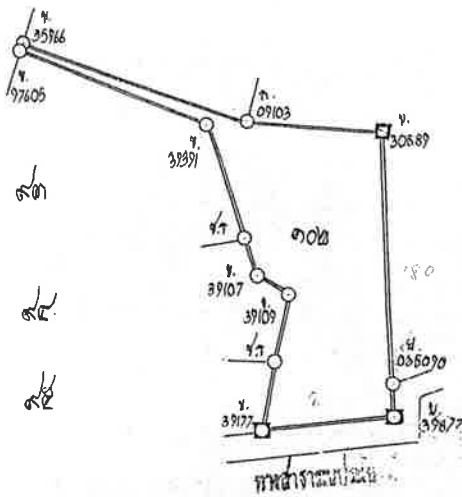

๒. ศาลาตาเนียนสาธารณประโยชน์

เลขที่ ๖๑๖๓

ที่ดินเลขที่ ๑๐๒ ระวัง ๒๓ ต. ๒ ฎ.

ตั้งอยู่ที่ หมู่ที่ ๘ ตำบลพานทอง

อำเภอพานทอง จังหวัดชลบุรี

ประเภท พลเมืองใช้ร่วมกัน

ที่ดินแปลงนี้มีเนื้อที่ประมาณ ๑๑ ไร่ ๑ งาน

หมายเหตุ : ดำเนินการประชุมรับฟังความคิดเห็น
การขอลอนและขอใช้ที่สาธารณประโยชน์แล้วเมื่อวันศุกร์
ที่ ๑๕ มกราคม ๒๕๕๙ (กำลังดำเนินการขออนุญาต
ตามความในมาตรา ๙ แห่งประมวลกฎหมายที่ดิน)

รูปแผนที่

มาตราส่วนในระนาบ ๑:๕๐๐๐

มาตราส่วน ๑:๕๐๐๐

 13 มค. 2520
 เจ้าพนักงาน
 ทิวทอง
 ๖๖๗
 ผู้ตรวจ
 ๑๖
 ๑๑ มค. ๒๕๒๐