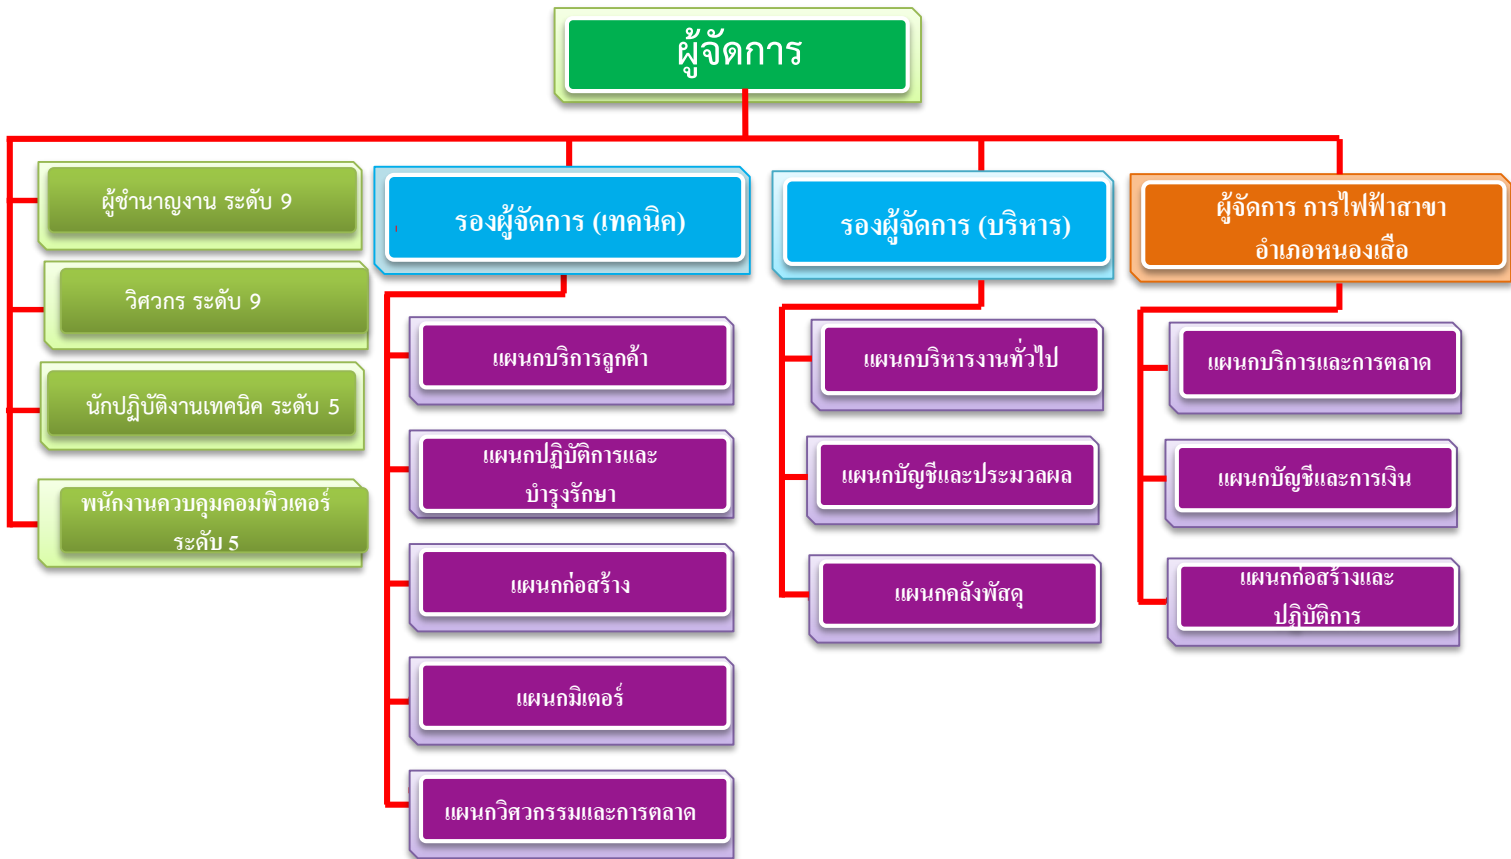

โครงสร้างการบริหารของการไฟฟ้าส่วนภูมิภาคอำเภอธัญบุรี

จำนวนบุคลากรของการไฟฟ้าส่วนภูมิภาคอำเภอธัญบุรี

จำนวนพนักงาน 70 คน จำนวนลูกจ้าง 30 คน รวมทั้งหมด 100 คน

แผนกบริการลูกค้า
พนักงาน 7 คน
ลูกจ้าง 2 คน

แผนกมิเตอร์
พนักงาน 9 คน
ลูกจ้าง 2 คน

แผนกบัญชีและประมวลผล
พนักงาน 9 คน
ลูกจ้าง 5 คน

แผนกก่อสร้าง
พนักงาน 6 คน
ลูกจ้าง 1 คน

แผนกวิศวกรรมและการตลาด
พนักงาน 4 คน
ลูกจ้าง - คน

แผนกบริหารงานทั่วไป
พนักงาน 4 คน
ลูกจ้าง 2 คน

แผนกคลังพัสดุ
พนักงาน 2 คน
ลูกจ้าง 2 คน

แผนกปฏิบัติการและบำรุงรักษา
พนักงาน 23 คน
ลูกจ้าง 16 คน

ผู้บริหาร / ไม่สังกัดแผนก
พนักงาน 6 คน
ลูกจ้าง - คน

ทันโลก บริการดี มีคุณธรรม