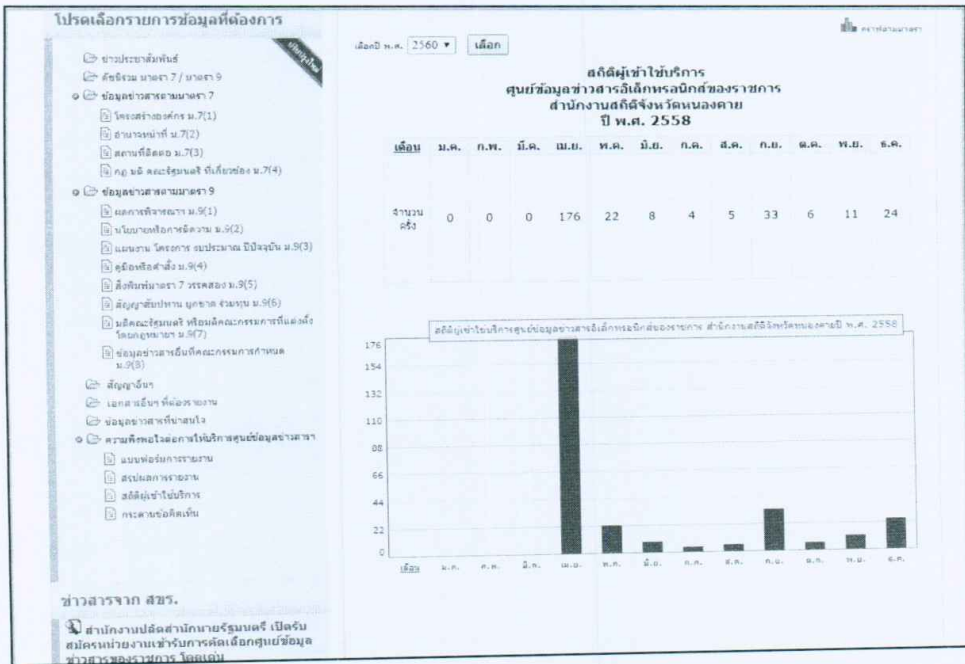

สถิติการให้บริการศูนย์ข้อมูลข่าวสารสำนักงานสถิติจังหวัดหนองคาย

ปี	เดือน	มาด้วยตนเอง	หน่วยเคลื่อนที่	โทรศัพท์	เว็บไซต์	รวมทั้งหมด	
		จำนวน (คน)	จำนวน (คน)	จำนวน (คน)	จำนวน (คน)	จำนวน (คน)	ร้อยละ
2558	รวม	37	561	9	191	798	100.0
2558	มกราคม	-	-	-	-	-	-
2558	กุมภาพันธ์	-	-	-	-	-	-
2558	มีนาคม	-	-	-	-	-	-
2558	เมษายน	4	54	0	0	58	7.3
2558	พฤษภาคม	3	41	0	22	66	8.3
2558	มิถุนายน	0	80	8	8	96	12.0
2558	กรกฎาคม	2	65	1	4	72	9.0
2558	สิงหาคม	6	24	0	5	35	4.4
2558	กันยายน	2	69	0	33	104	13.0
2558	ตุลาคม	4	108	0	6	118	14.8
2558	พฤศจิกายน	1	96	0	11	108	13.5
2558	ธันวาคม	15	24	0	102	141	17.7

สถิติผู้ใช้บริการ
ศูนย์ข้อมูลข่าวสารอิเล็กทรอนิกส์ของราชการ
สำนักงานสถิติจังหวัดหนองคาย
ปี พ.ศ. 2558

สถิติการให้บริการศูนย์ข้อมูลข่าวสารสำนักงานสถิติจังหวัดหนองคาย

ปี	เดือน	มาด้วยตนเอง	หน่วยเคลื่อนที่	โทรศัพท์	เว็บไซต์	รวมทั้งหมด	
		จำนวน (คน)	จำนวน (คน)	จำนวน (คน)	จำนวน (คน)	จำนวน (คน)	ร้อยละ
2559	รวม	27	369	2	1,242	1,640	100.0
2559	มกราคม	0	107	0	40	147	9.0
2559	กุมภาพันธ์	0	61	0	6	67	4.1
2559	มีนาคม	12	68	0	68	148	9.0
2559	เมษายน	0	17	0	23	40	2.4
2559	พฤษภาคม	1	54	0	38	93	5.7
2559	มิถุนายน	0	0	0	138	138	8.4
2559	กรกฎาคม	8	62	0	52	122	7.4
2559	สิงหาคม	1	0	0	293	294	17.9
2559	กันยายน	0	0	0	243	243	14.8
2559	ตุลาคม	1	0	0	181	182	11.1
2559	พฤศจิกายน	2	0	2	126	130	7.9
2559	ธันวาคม	2	0	0	34	36	2.2