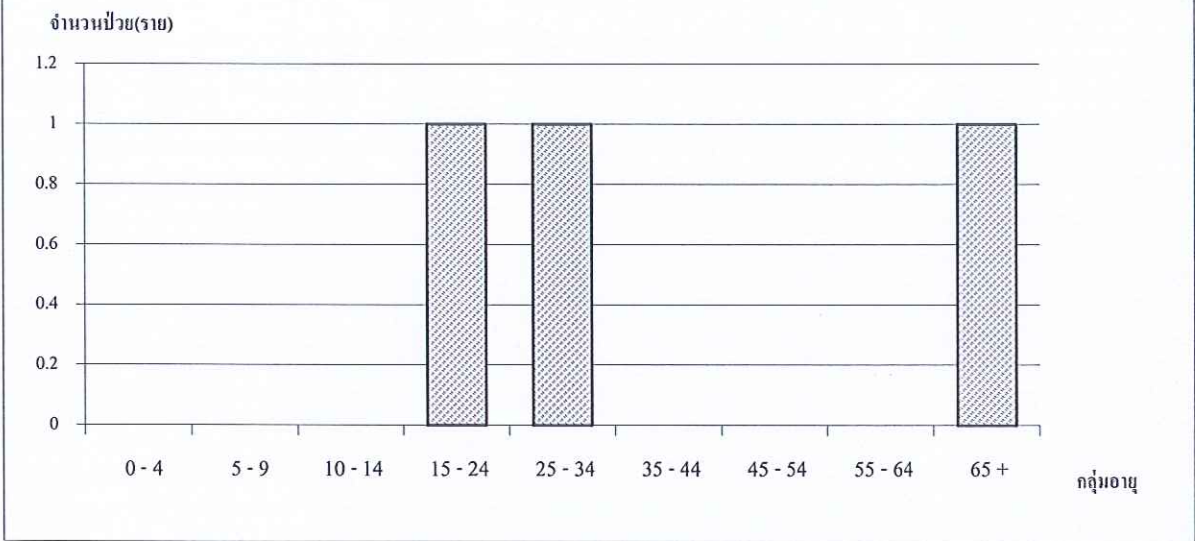

จำนวนผู้ป่วยด้วยโรค ไข้เลือดออกรวม(26,27,66) จำแนกตามกลุ่มอายุ อำเภอ ท่าบ่อ จังหวัด
หนองคาย ระหว่างวันที่ 1 มกราคม 2560 ถึงวันที่ 15 มิถุนายน 2560