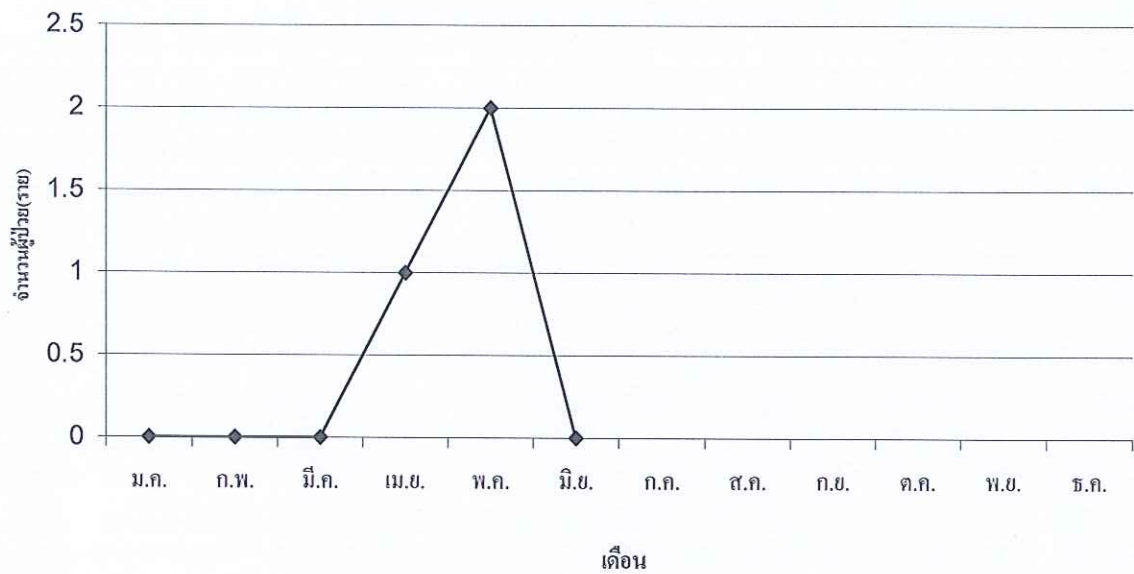

จำนวนผู้ป่วยด้วยโรค ไข้เลือดออกรวม(26,27,66) จำแนกรายเดือน อำเภอ ท่าบ่อ จังหวัด
หนองคาย ระหว่างวันที่ 1 มกราคม 2560 ถึงวันที่ 15 มิถุนายน 2560