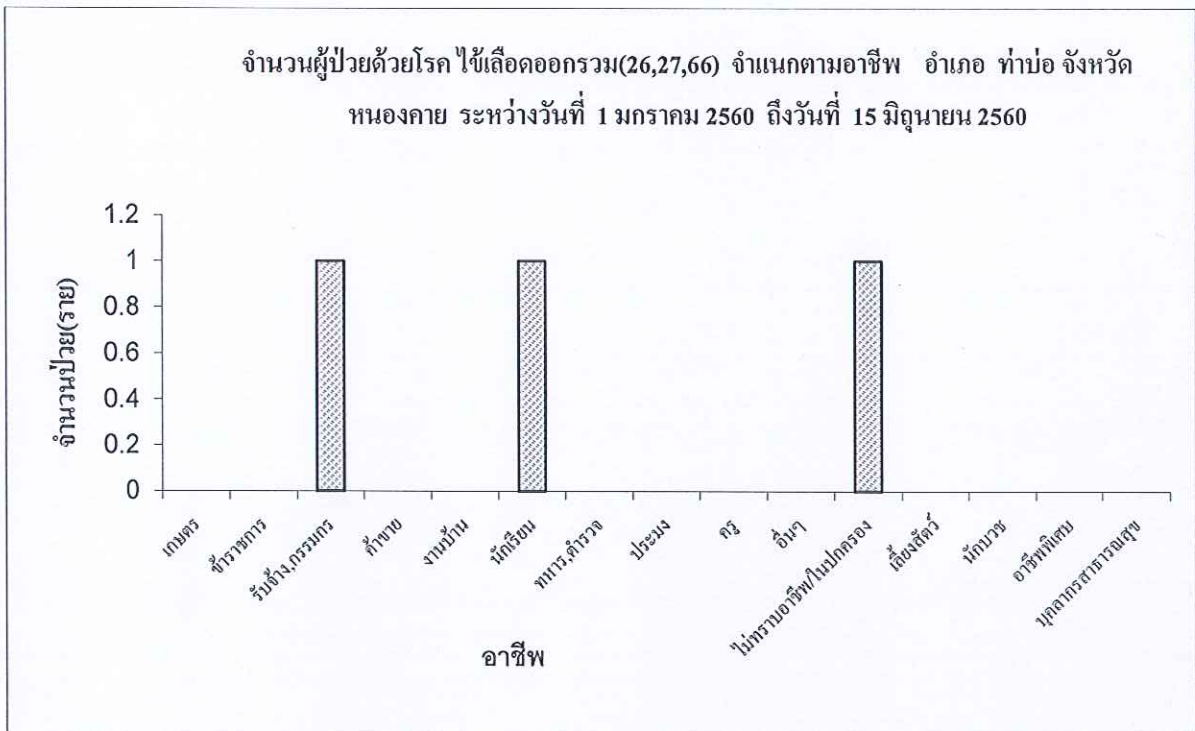

จำนวนผู้ป่วยด้วยโรค ไข้เลือดออกรวม(26,27,66) จำแนกตามอาชีพ อำเภอ ท่าบ่อ จังหวัด
หนองคาย ระหว่างวันที่ 1 มกราคม 2560 ถึงวันที่ 15 มิถุนายน 2560