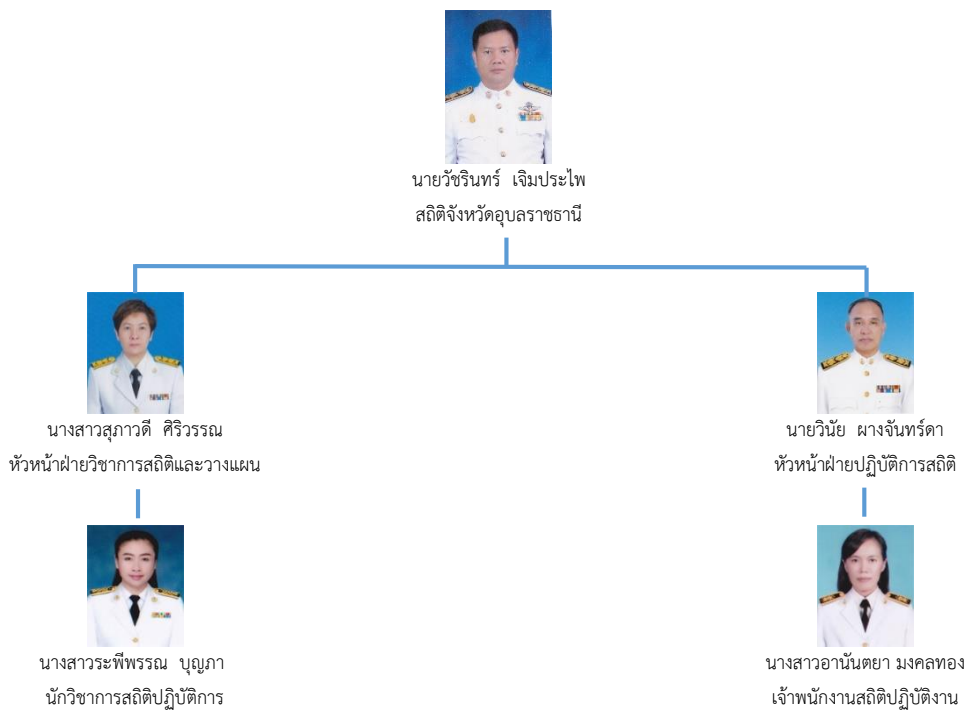

# สายบังคับบัญชา สำนักงานสถิติจังหวัดอุบลราชธานี

 นางปณิชา ชลิมพูน พนักงานสถิติ	 นางสาวเกษชาภา กุลาราช พนักงานสถิติ	 นายสัมฤทธิ์ พาผล พนักงานสถิติ	 นายพิศณุ ทรัพย์านนท์ พนักงานสถิติ	 นายวิโรจน์ แสงวงศ์ พนักงานสถิติ	 นางสาวศรีวณิชฌ์ จินทร์เทศ ผู้ช่วยพนักงานสถิติ
 นางอาลอน รัตนบำรุง ผู้ช่วยพนักงานสถิติ	 นางสาวนิมมา ไชยะ ผู้ช่วยพนักงานสถิติ	 นายอาทิตย์อุทัย ดวงแก้ว ผู้ช่วยพนักงานสถิติ	 ว่าที่ร.ต.วีรศักดิ์ ลาผ่าน ผู้ช่วยพนักงานสถิติ	 นายนิภัทร โชติสน ผู้ช่วยพนักงานสถิติ	 นายกวี นิมนอล เจ้าหน้าที่บริหารงานทั่วไป
 นายปัญญาฤทธิ์ บุญหัน เจ้าหน้าที่บริหารงานทั่วไป	 นางสาวนวรรตน์ รักษาสิริพงศ์ เจ้าหน้าที่บริหารงานทั่วไป	 นางละมัยภรณ์ ศรีสิน เจ้าหน้าที่บริหารงานทั่วไป	 นางสาวมณฑยา คักคิตี เจ้าหน้าที่บริหารงานทั่วไป	 นายทองดี การบุญ เจ้าหน้าที่บริหารงานทั่วไป	 นายภาณุวัฒน์ คิมมะมานนท์ เจ้าหน้าที่บริหารงานทั่วไป