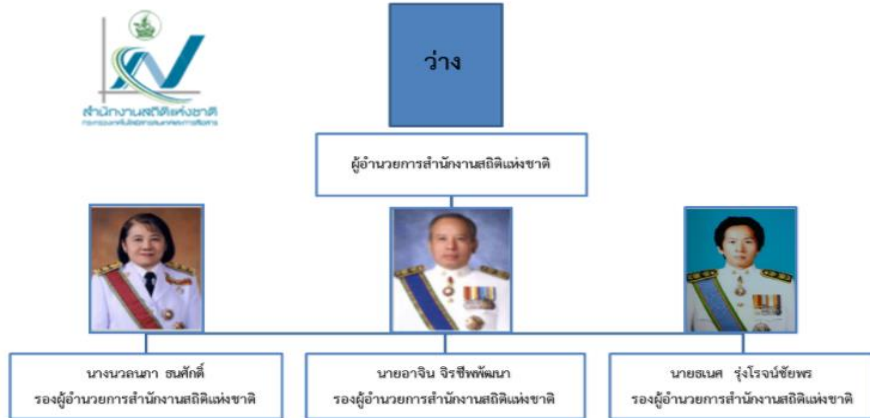

# สายบังคับบัญชา สำนักงานสถิติจังหวัดอุบลราชธานี

 นางปณิชา ชลิมพูน พนักงานสถิติ	 นางสาวเกษชาภา กุลาราช พนักงานสถิติ	 นายสัมฤทธิ์ พาผล พนักงานสถิติ	 นายพิศณุ ทรัพย์านนท์ พนักงานสถิติ	 นายวิโรจน์ แสงวงศ์ พนักงานสถิติ	 นางสาวศรีวณิชฌ์ จินทร์เทศ ผู้ช่วยพนักงานสถิติ
 นางอาลอน รัตนบำรุง ผู้ช่วยพนักงานสถิติ	 นางสาวนิมมา ไชยะ ผู้ช่วยพนักงานสถิติ	 นายอาทิตย์อุทัย ดวงแก้ว ผู้ช่วยพนักงานสถิติ	 ว่าที่ร.ต.วีรศักดิ์ ลาผ่าน ผู้ช่วยพนักงานสถิติ	 นายนิภัทร โชติสน ผู้ช่วยพนักงานสถิติ	 นายกวี นิมนอล เจ้าหน้าที่บริหารงานทั่วไป
 นายปัญญาฤทธิ์ บุญหัน เจ้าหน้าที่บริหารงานทั่วไป	 นางสาวนวรรตน์ รักษาสิริพงศ์ เจ้าหน้าที่บริหารงานทั่วไป	 นางละมัยภรณ์ ศรีสิน เจ้าหน้าที่บริหารงานทั่วไป	 นางสาวมณฑยา คักคิตี เจ้าหน้าที่บริหารงานทั่วไป	 นายทองดี การบุญ เจ้าหน้าที่บริหารงานทั่วไป	 นายภาณุวัฒน์ คิมมะมานนท์ เจ้าหน้าที่บริหารงานทั่วไป