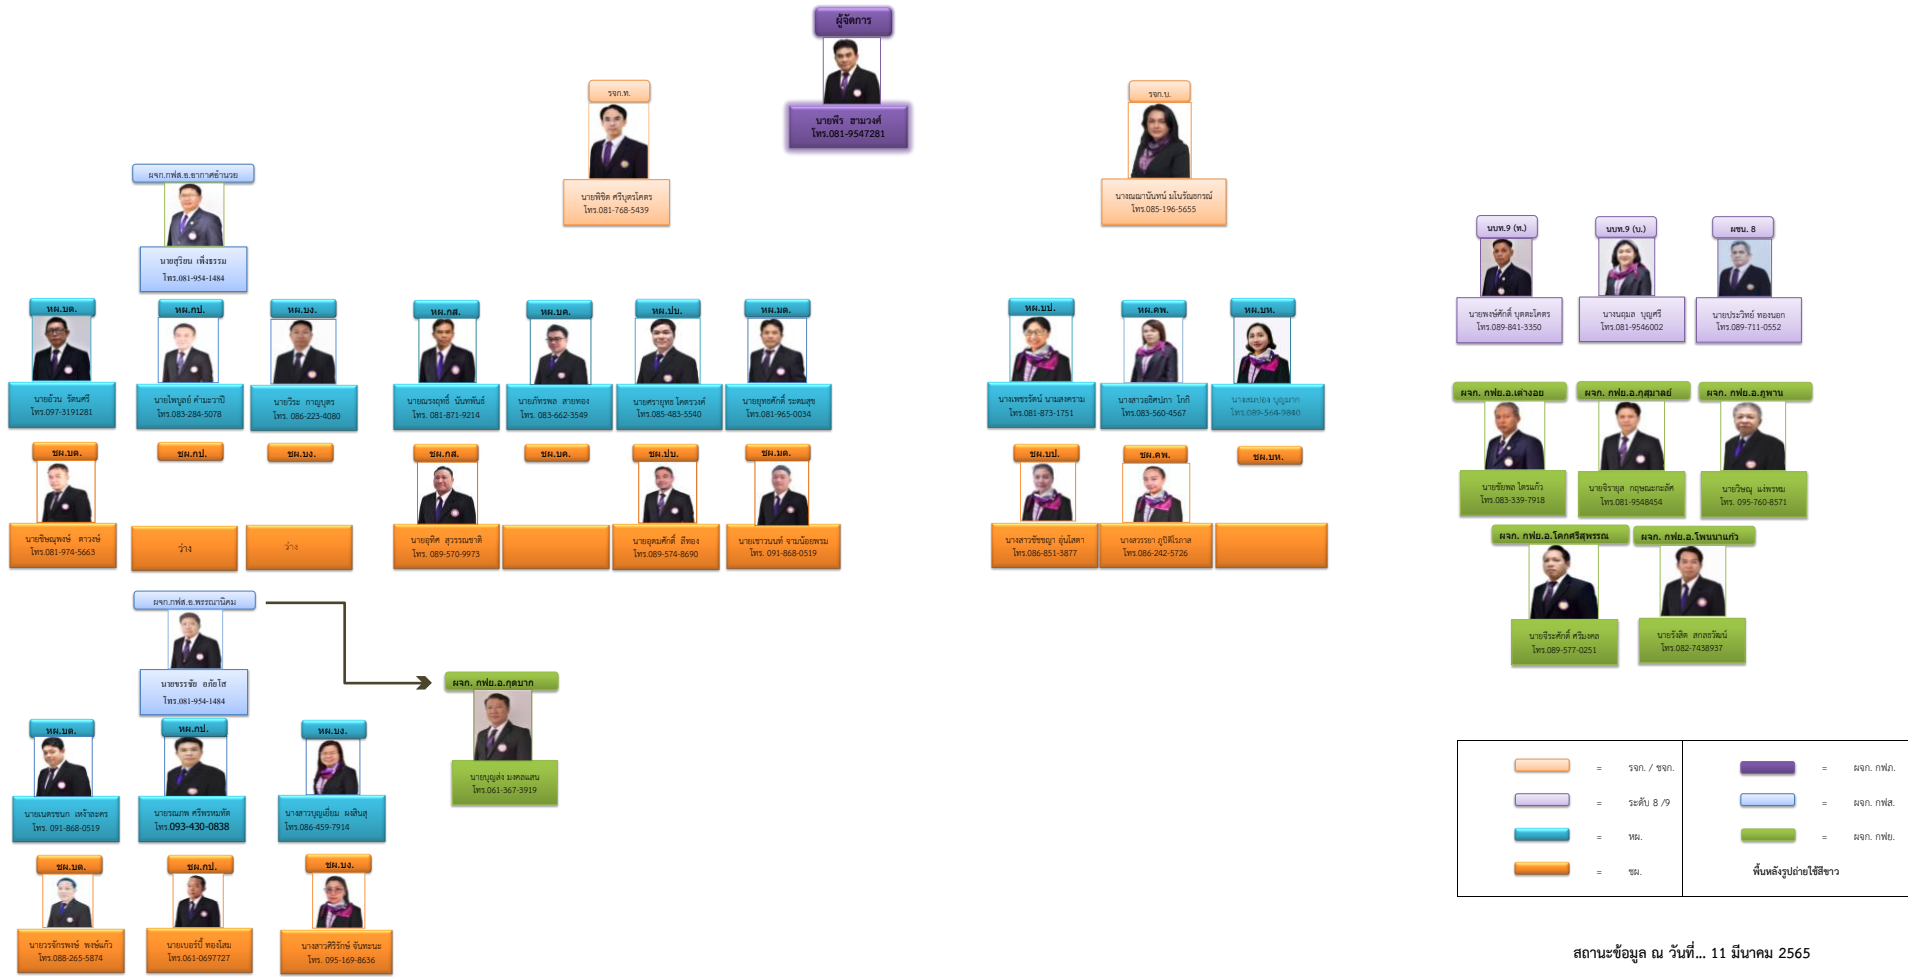

ผู้บริหาร การไฟฟ้าส่วนภูมิภาคจังหวัดสกลนคร

	= รชก. / ชจก.		= ผจก. กฟผ.
	= ระดับ 8 /9		= ผจก. กฟล.
	= พท.		= ผจก. กฟย.
	= ชน.		ทั้งหมดรูปถ่ายใช้สีขาว

สถานะข้อมูล ณ วันที่... 11 มีนาคม 2565