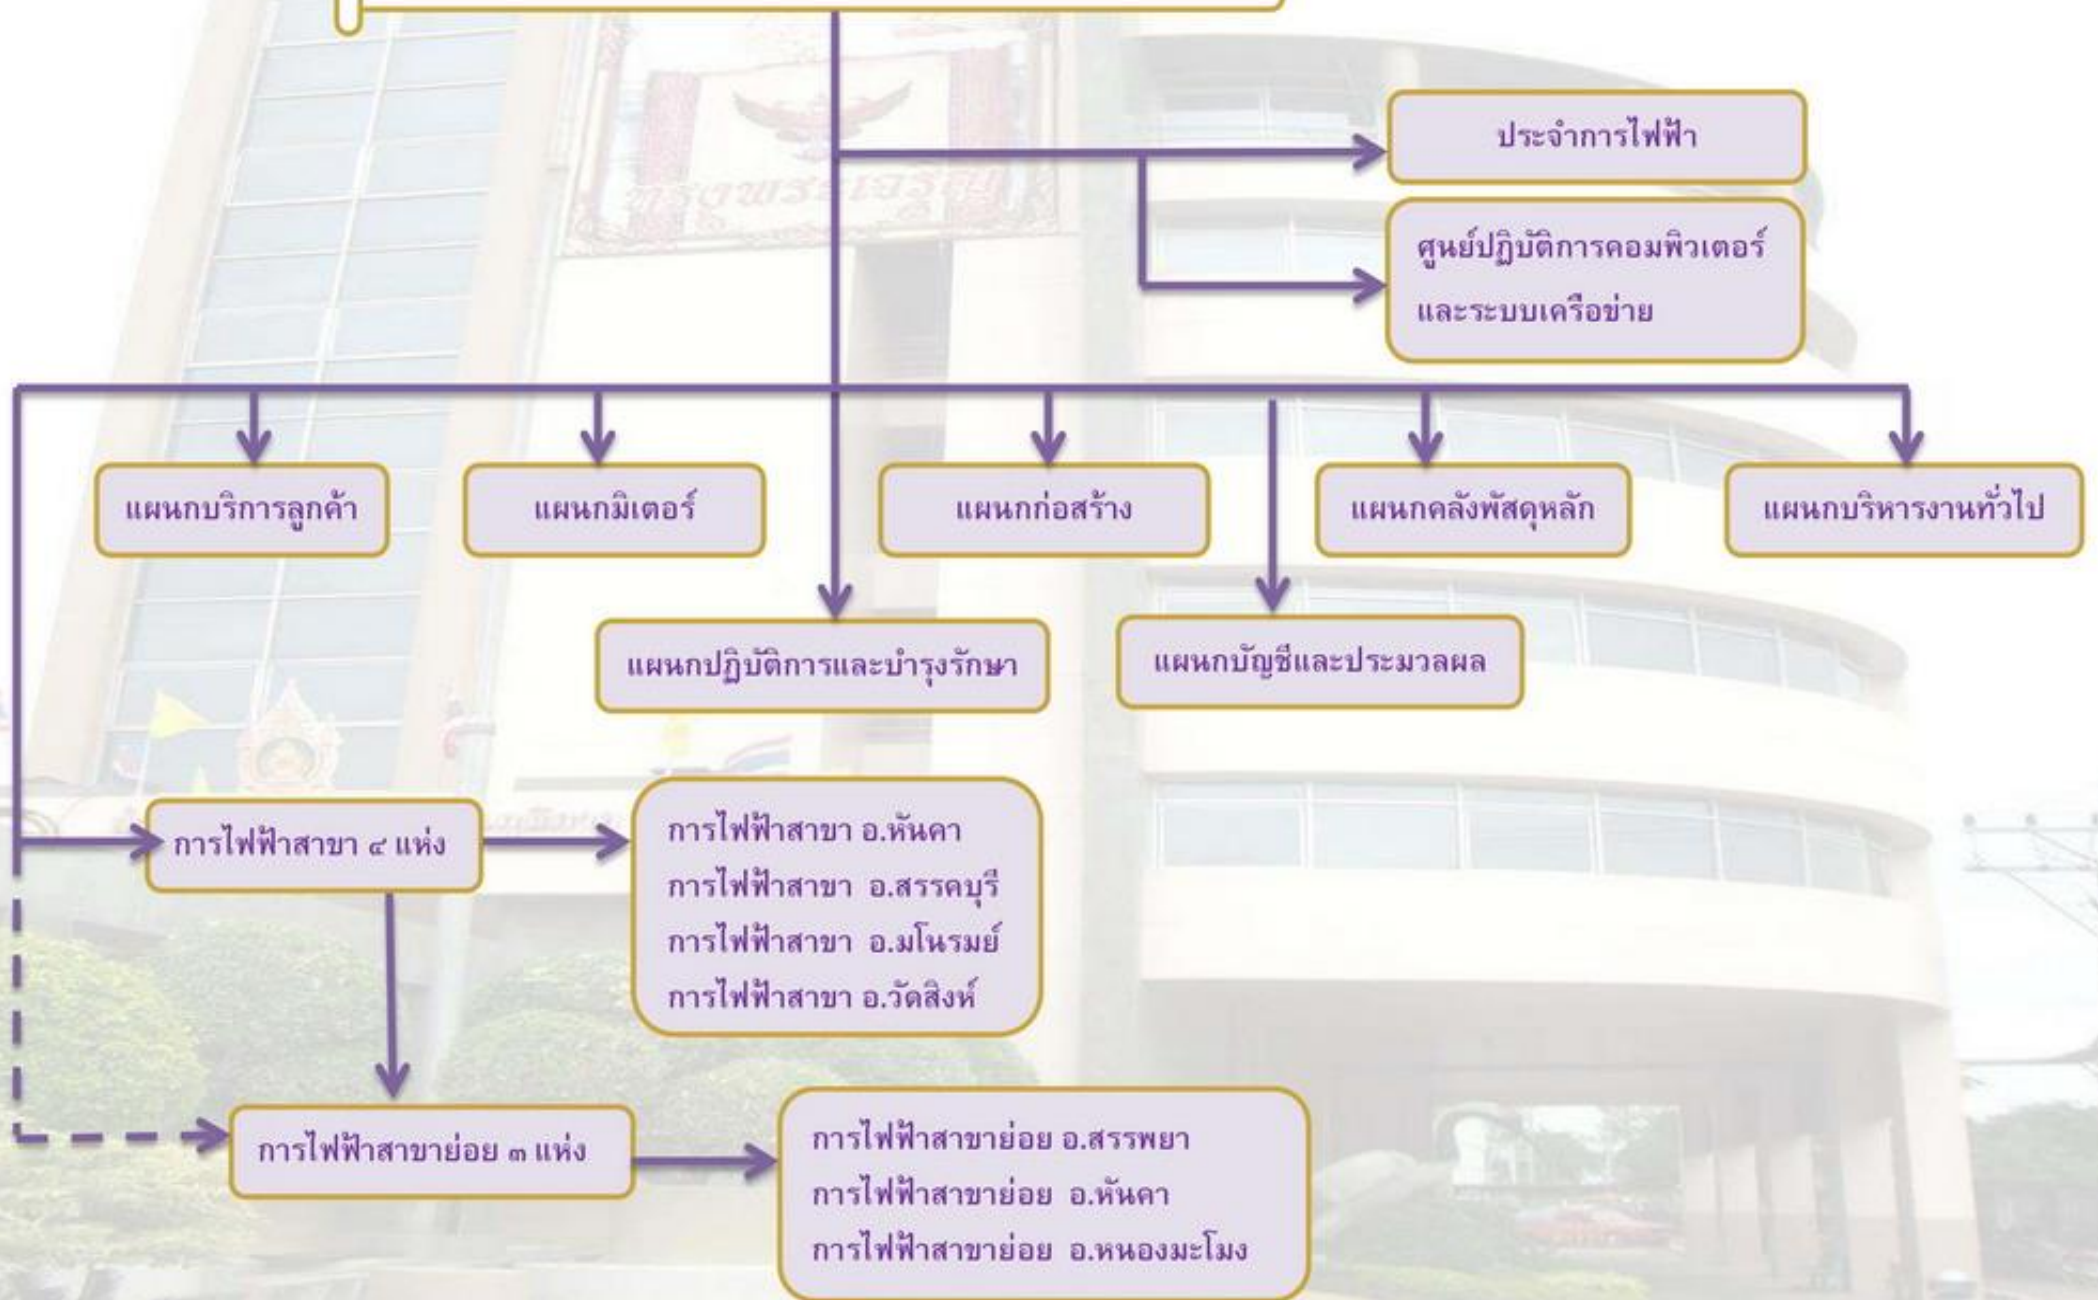

# โครงสร้างผู้บริหาร

นายกิตติพงษ์ แสนทวี  
ผู้จัดการ การไฟฟ้าส่วนภูมิภาคจังหวัดชัยนาท

นายสมคิด เทียนแสง  
รองผู้จัดการ (ด้านเทคนิค)

นายสิริพงษ์ อุดมพิพัฒน์  
รองผู้จัดการ (ด้านบริหาร)

นายอานนท์ รุ่งมัน  
ผู้อำนวยการ ระดับ 9