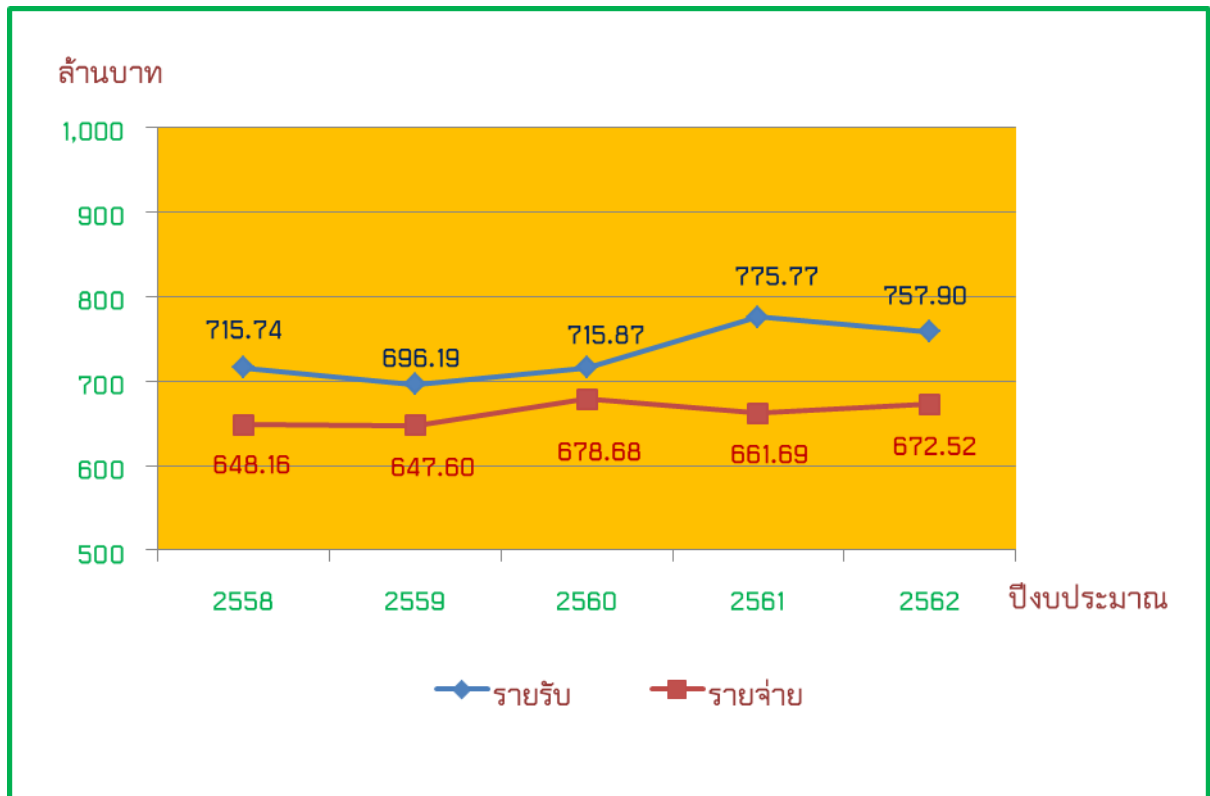

รายงานการวิเคราะห์ฐานะทางการคลัง ประจำปีงบประมาณ 2562

เทศบาลนครลำปาง

Lampang City Municipality